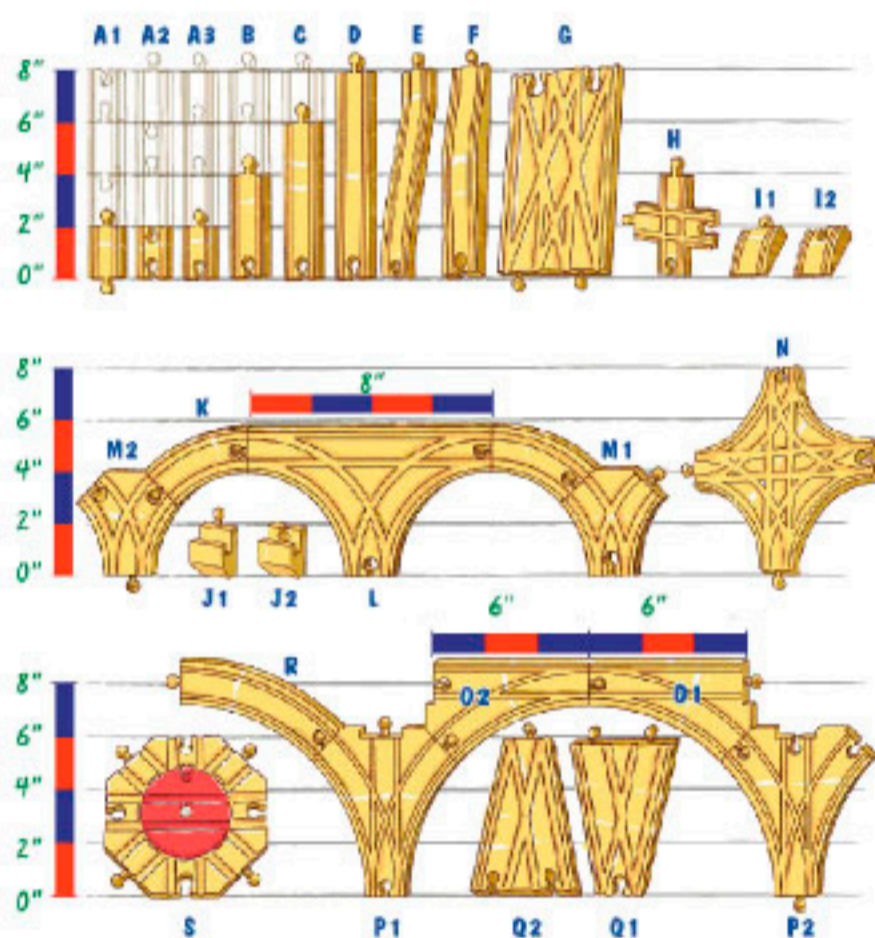

火車軌道圖

8月下旬上市

THE
GOOD
TOYS

新品火車

8月下旬上市

THE
GOOD
TOYS

左邊

(a)紅魔鬼 (b)藍天使
(c)夏綠蒂 (d)大黃蜂
(e)紅潛艇 (f)黑捷克

右邊

(a)綠鬥士 (b)日本新幹線車廂配件
(c)拉斐爾 (d)運木車
(e)運煤車 (f)青鳥

市價：200元 尺寸：5x6x2cm(每部)

PLAN
TOYS

列車系列

油罐列車 60940
尺寸：19.5x3.5x4.7cm
市價：780元
適玩年齡：3歲以上

載貨列車 60930
尺寸：20x3.5x4.5cm
市價：780元
適玩年齡：3歲以上

經典列車 60340
尺寸：19.5x3.5x4.5cm
市價：780元
適玩年齡：3歲以上

快速列車 60350
尺寸：20x3.5x4.1cm
市價：780元
適玩年齡：3歲以上

家鄉列車 60950
尺寸：19.5x3.5x5cm
市價：780元
適玩年齡：3歲以上

THE
GOOD
TOYS

台灣火車系列

10005-5 日本新幹線700型
尺寸：22x5x3cm
定價：450元

10005-4 臺灣珍藏列車
尺寸：22x5x3cm
定價：450元

10005-3 台北捷運列車
尺寸：18x5x3cm
定價：390元

10005-2 第二代全新自強號
尺寸：18x5x3cm
定價：390元

10005-1 第二代全新莒光號
尺寸：18x5x3cm
定價：390元